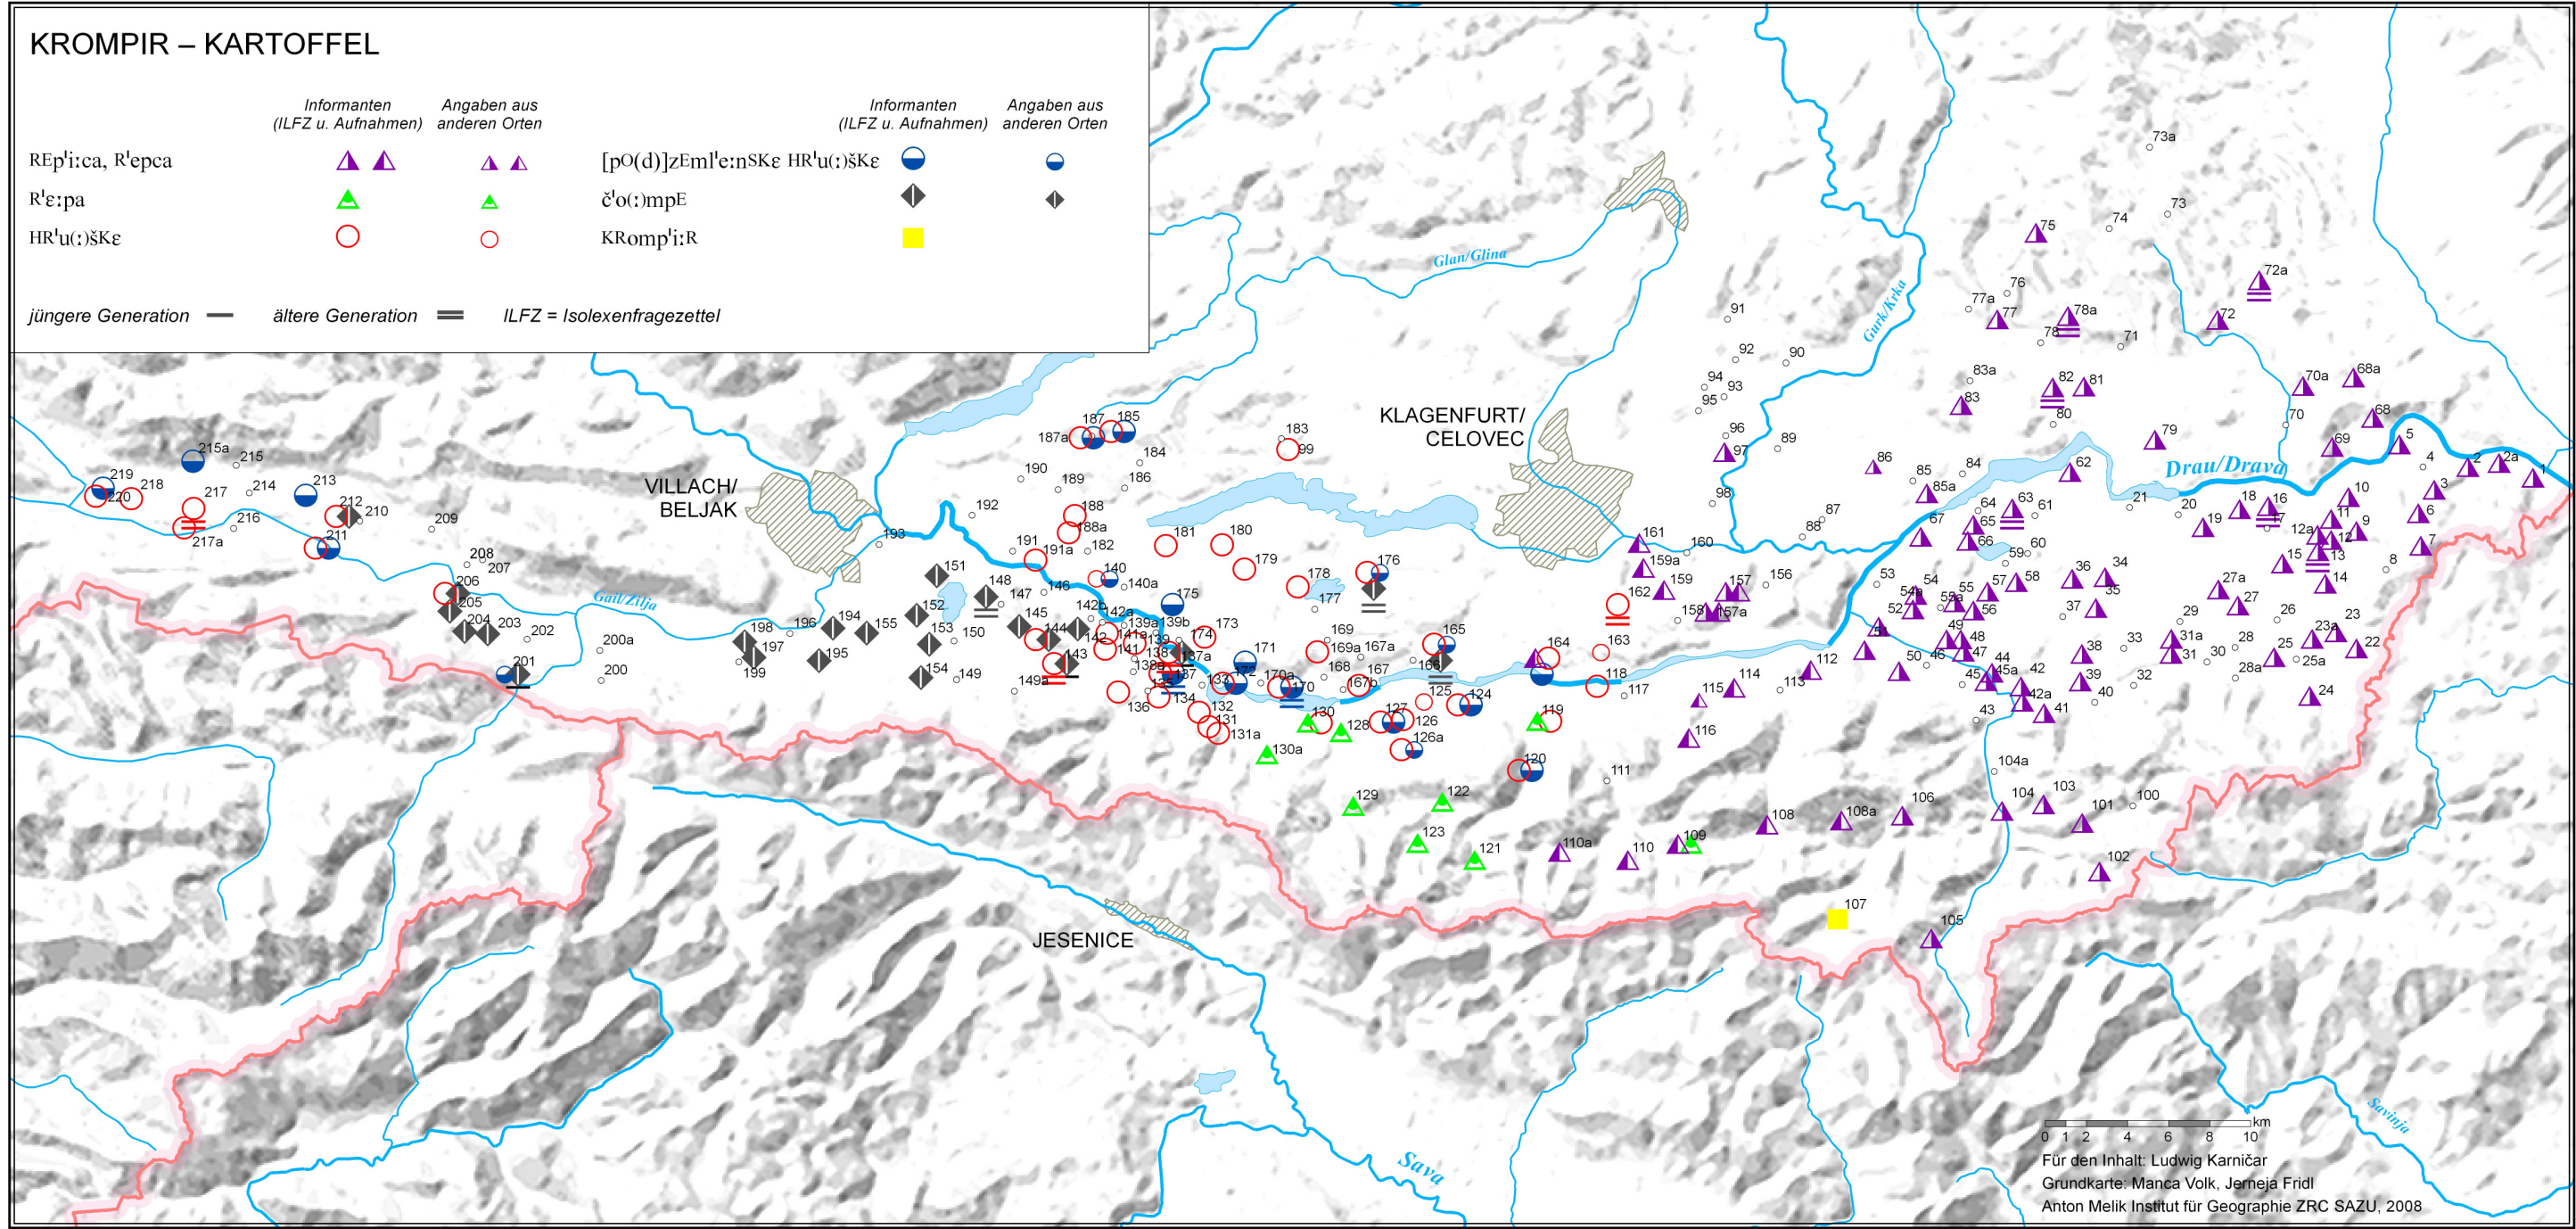

KROMPIR – KARTOFFEL

	Informanten (ILFZ u. Aufnahmen)	Angaben aus anderen Orten	Informanten (ILFZ u. Aufnahmen)	Angaben aus anderen Orten
REp'i:ca, R'epca	▲ ▲	▲ ▲	[pO(d)]zEm'l'e:nSkE HR'u(:)šKε	● ●
R'ε:pa	▲ ▲	▲ ▲	č'o(:)mpE	◆ ◆
HR'u(:)šKε	○ ○	○ ○	KRomp'i:r	■ ■
jüngere Generation	—	==	ILFZ = Isolexenfragezettel	

0 1 2 4 6 8 10 km
 Für den Inhalt: Ludwig Karničar
 Grundkarte: Manca Volk, Jerneja Fridl
 Anton Melik Institut für Geographie ZRC SAZU, 2008