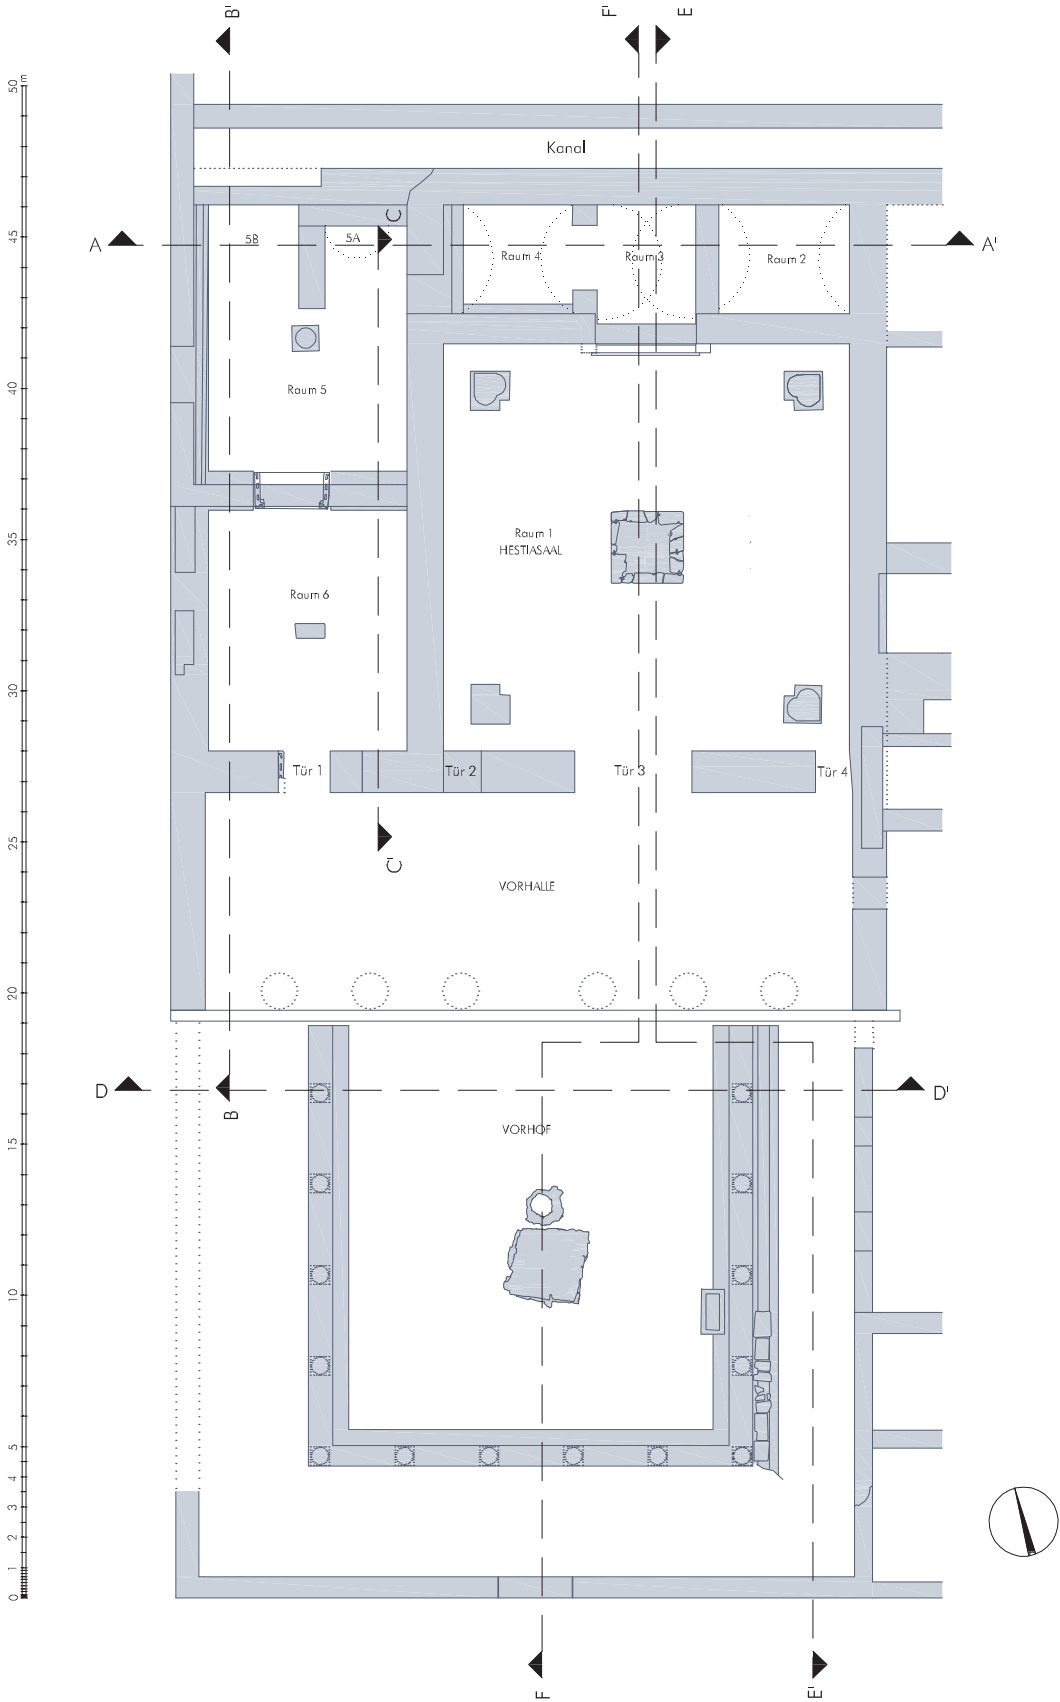

1 Männliche Porträtbüste SK 8

2 Männliche, hermenförmige Büste SK 9

3 Linker Unterarm einer männlichen Kolossalstatue SK 11

4 Torso einer männlichen Ehrenstatue SK 10

1 Bouleuterion von Aigai

2 Übersichtsplan der Agora von Herakleia am Latmos

2 Prytaneion von Lato auf Kreta von Südwesten

3 Aufgang zum Prytaneion von Lato von Süden

1 Prytaneion von Dodona von Nord-westen

2 Grundriss des Prytaneions von Kassope

3 Tholos der Athener Agora von Südosten

PRYTANEION
SCHNITTLINIEN BAUAUFNAHME

1 Prytaneion. Übersicht Schnitte durch Bauaufnahme (1:250)

PRYTANEION
SCHNITT A-A'

gezeichnet
P. Mayrhofer
grafische Bearbeitung
L. Zabbara

1 Prytaneion. Schnitt A-A' (1:100)