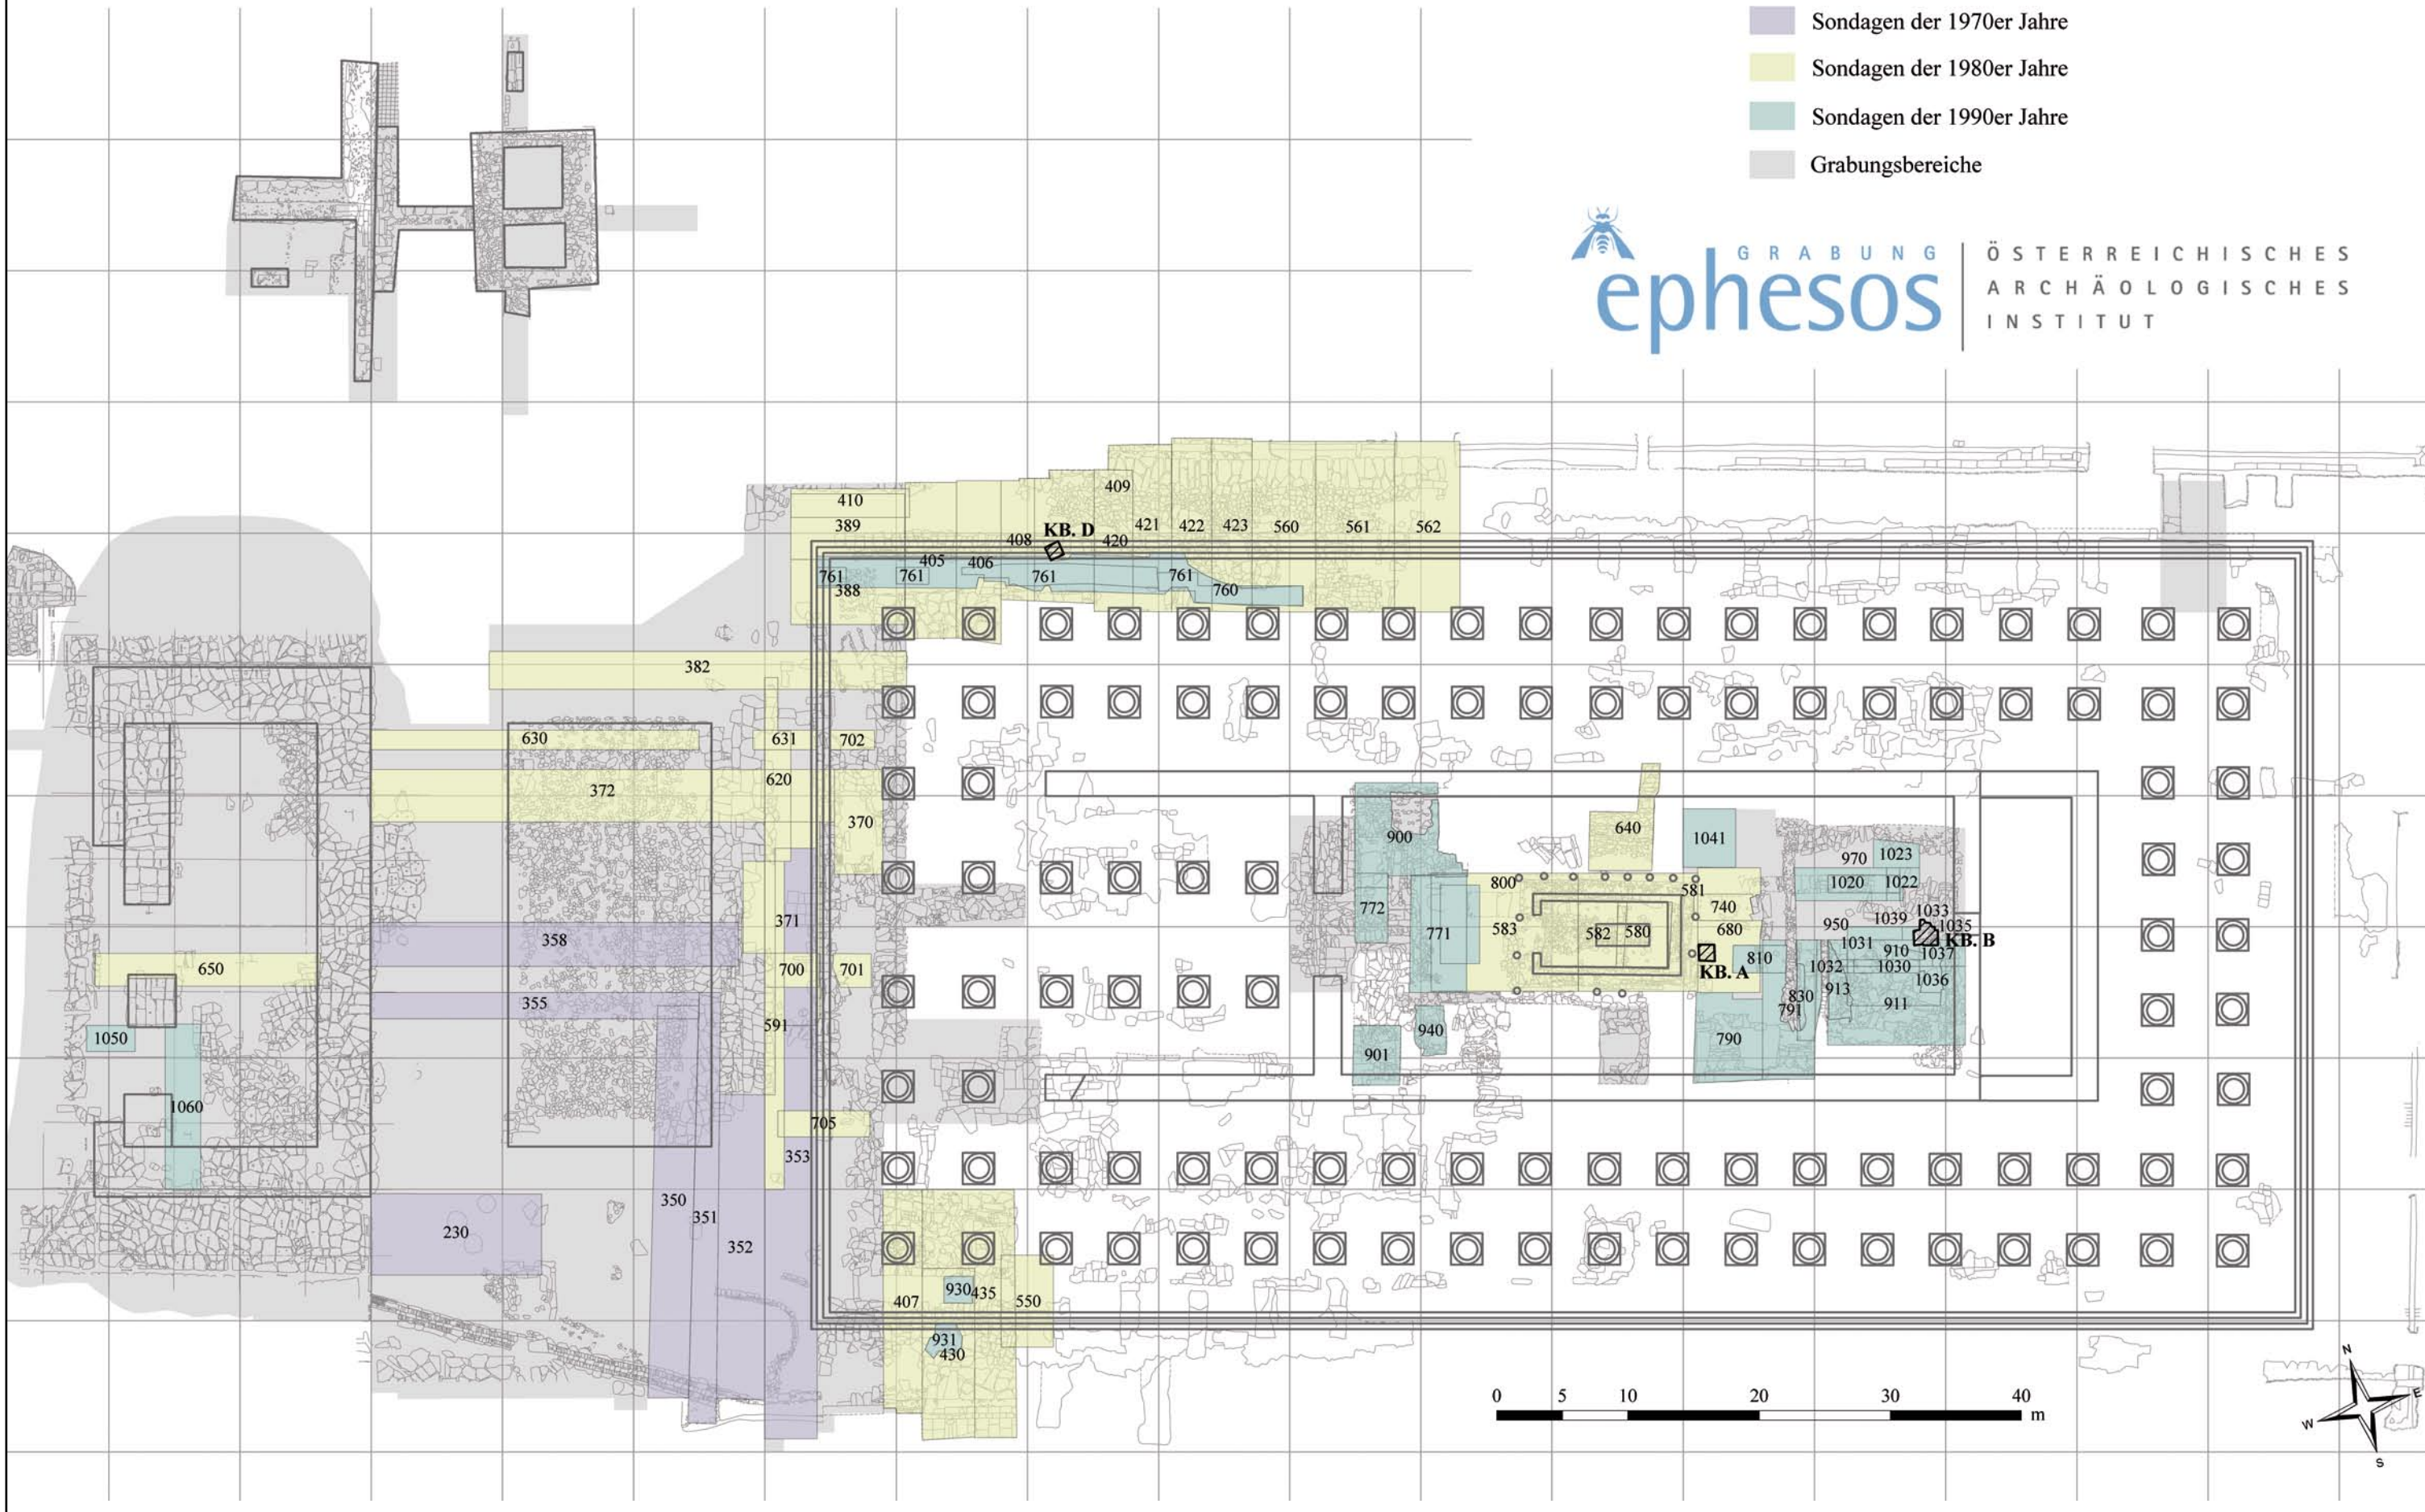

# Ephesos: Artemision

Sondagen mit Goldfunden von 1971 bis 1994

- Sondagen der 1970er Jahre
- Sondagen der 1980er Jahre
- Sondagen der 1990er Jahre
- Grabungsbereiche

# Ephesos: Artemision

## Verteilungsmuster der Fundkisten mit Goldfunden

Anzahl der Goldfunde pro Fundkiste

- 1
- 2 - 5
- über 5

■ Grabungsbereiche