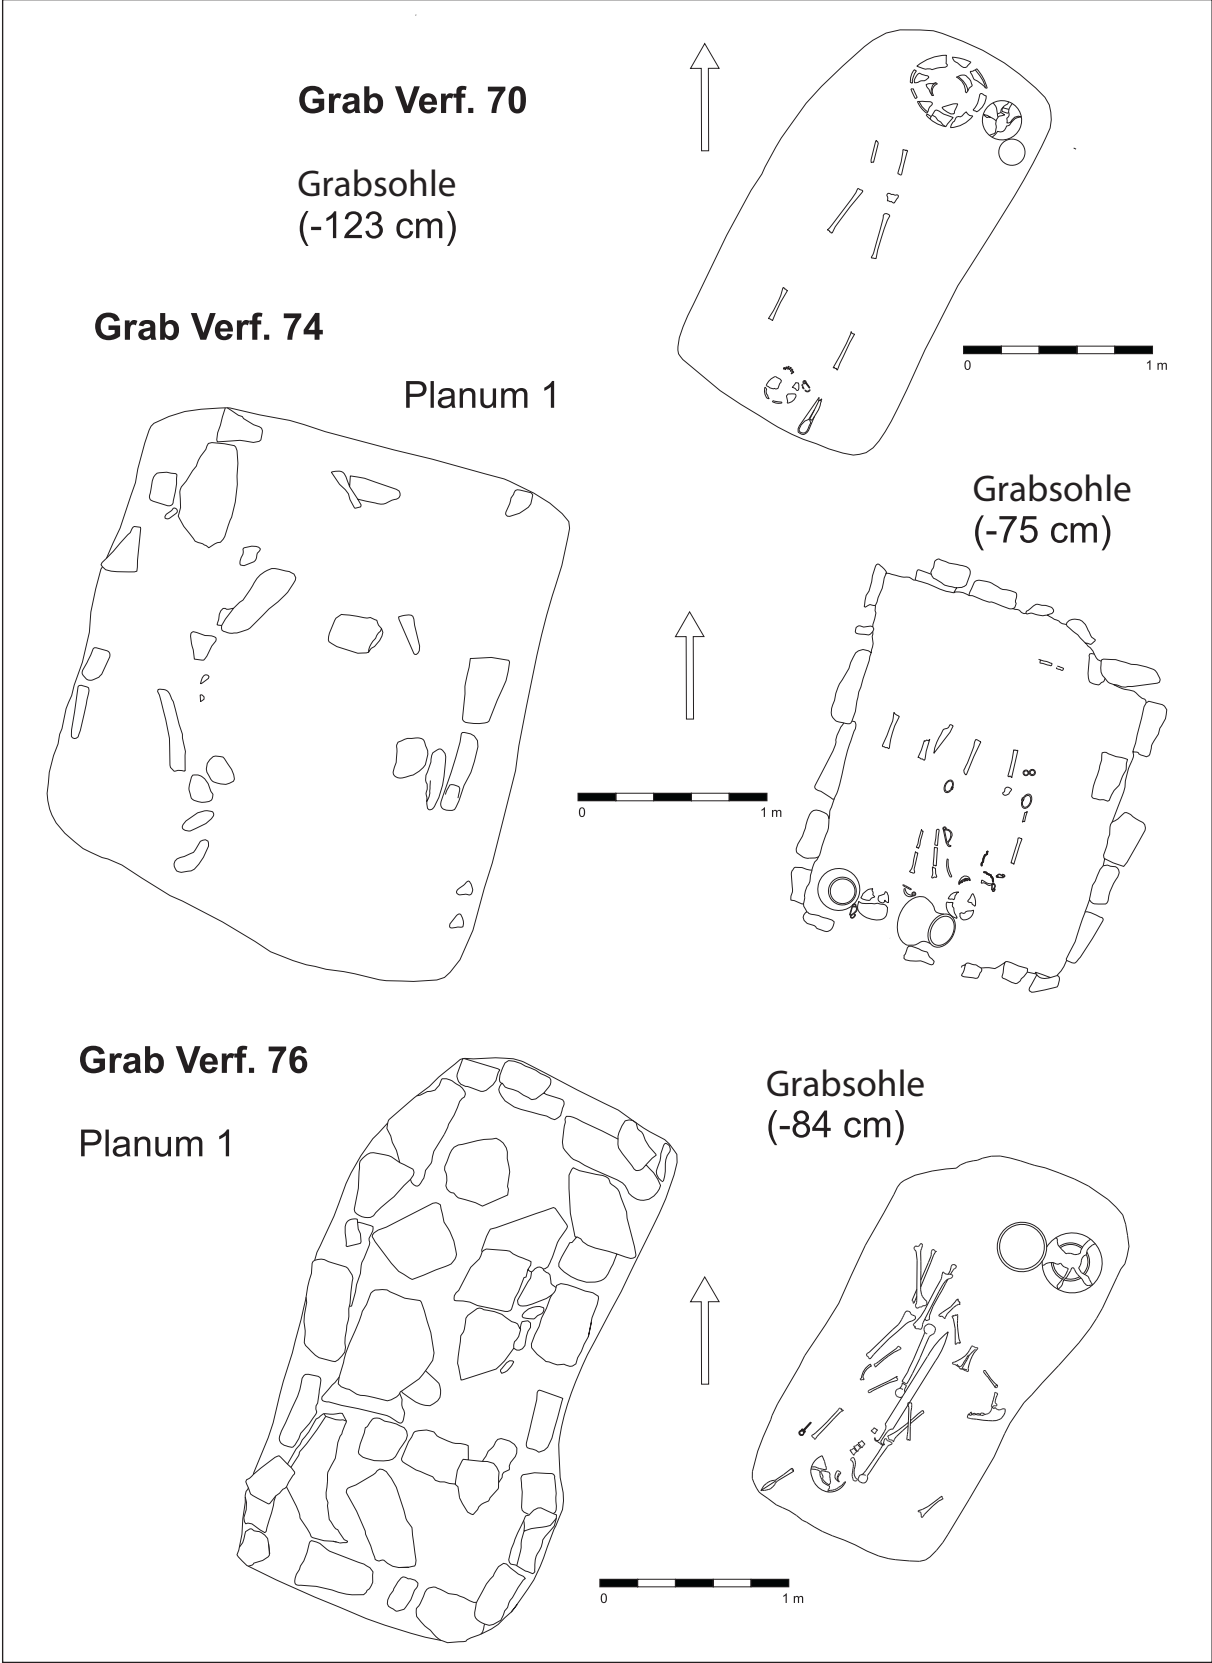

18. BEFUND- UND FUNDTAFELN

Die Originalzeichnungen der Befunde wurden vom Autor digitalisiert und genordet in Tafeln gesetzt. War keine Zeichnung vorhanden, konnte bei Grab 124 und 180 das vorhandene Foto umgezeichnet werden, bei Grab 153 wurden die Fotos dazugesetzt.

Grab Verf. 39

Grabsohle
(-76 cm)

Grab Verf. 40

Grabsohle
(-58 cm)

Grab Verf. 41

Grabsohle
(-70 cm)

Grab Verf. 42

Grabsohle
(-92 cm)

Grab Verf. 46

Grabsohle
(-55 cm)

Grab Verf. 47

Grabsohle
(- 63 cm)

Grab Verf. 79

Grabsohle
(-145 cm)

Grab Verf. 82

Grabsohle (-65 cm)

Grab Verf. 86

Grabsohle
(-148 cm)

Grab Verf. 87

Grabsohle
(-190 cm)

Grab Verf. 101

Grabsohle
(-100 cm)

Grab Verf. 106

Grabsohle
(-125 cm)