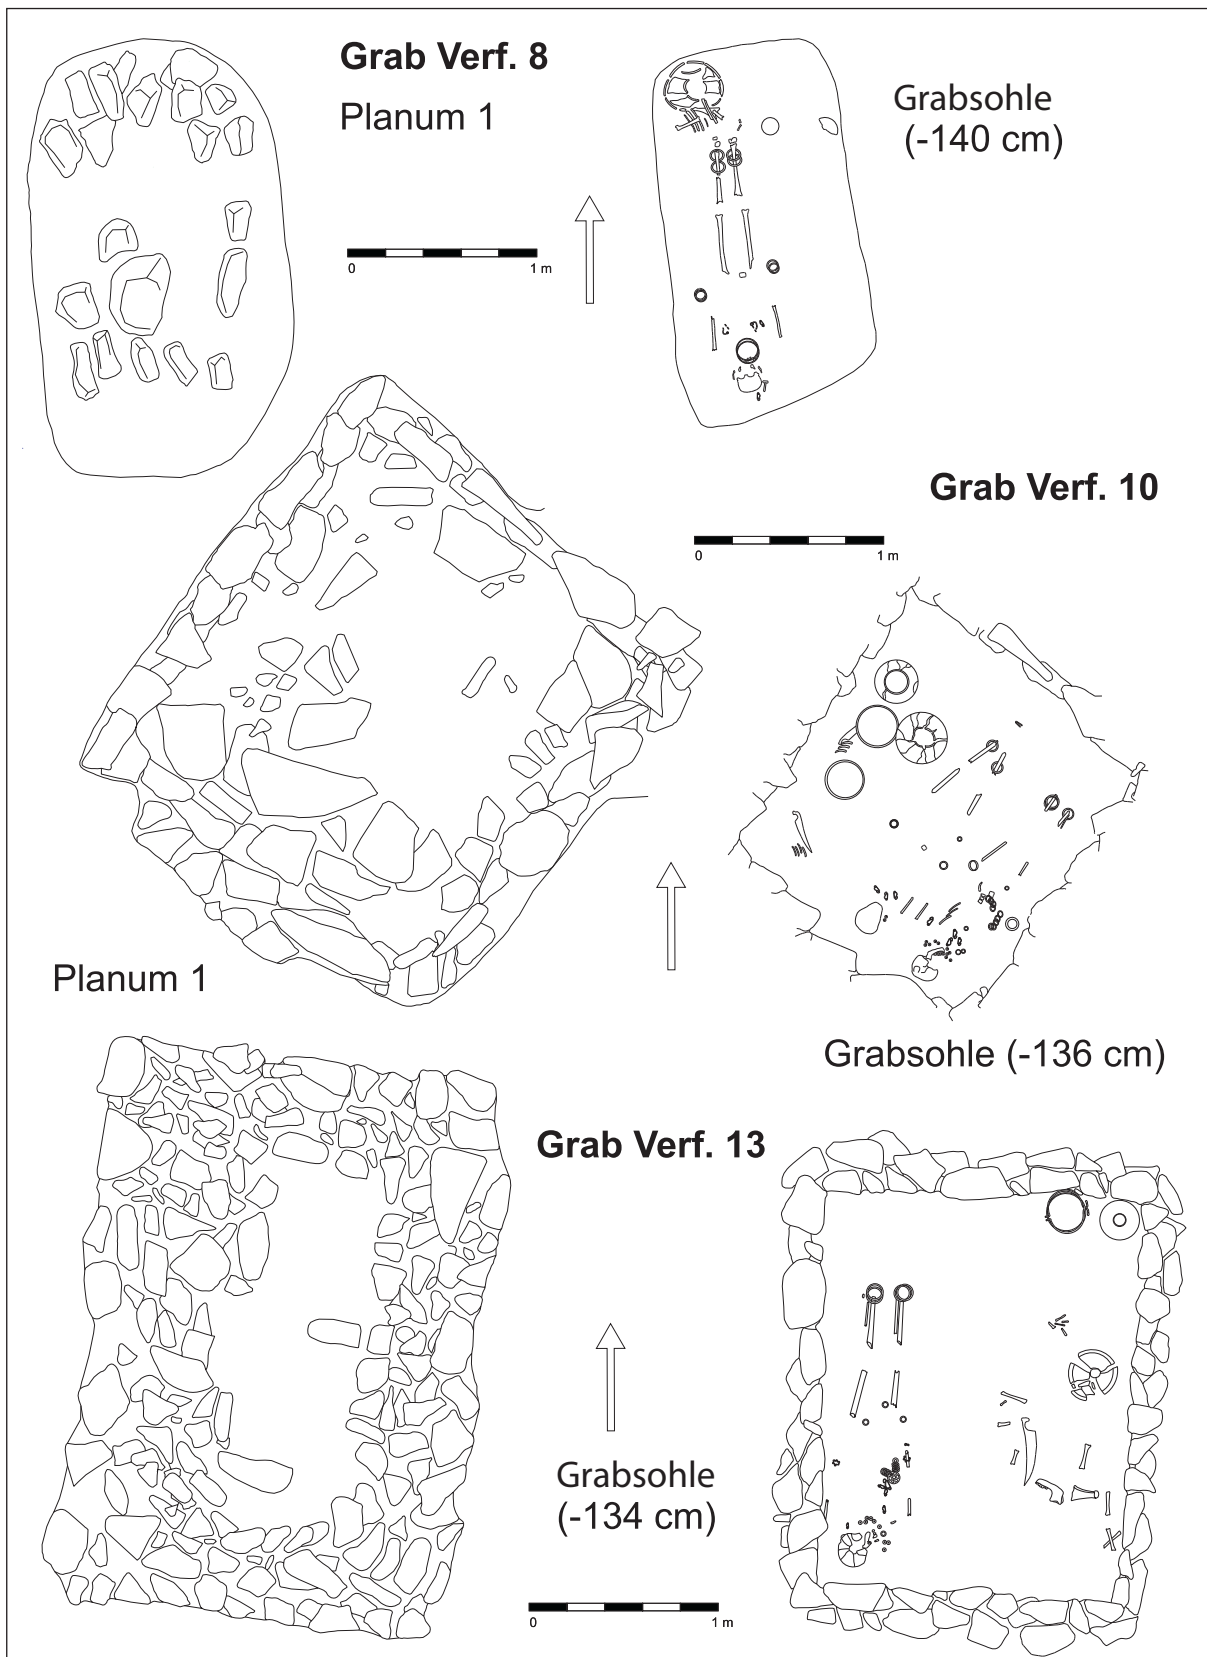

18. BEFUND- UND FUNDTAFELN

Die Originalzeichnungen der Befunde wurden vom Autor digitalisiert und genordet in Tafeln gesetzt. War keine Zeichnung vorhanden, konnte bei Grab 124 und 180 das vorhandene Foto umgezeichnet werden, bei Grab 153 wurden die Fotos dazugesetzt.

Sämtliche Kleinfunde und verzierte Keramik wurden von M. Imam graphisch umgesetzt, unverzierte Keramik und weni-

ge Kleinfunde (an der größeren Strichstärke erkennbar) zeichnete der Autor. Artefakte, die nur im Umriss dargestellt sind, gelten als verschollen, wurden aber in der Restauration des Bundesdenkmalamtes, Abteilung für Bodendenkmale (Arsenal) vor der Restaurierung skizziert und/oder umgezeichnet. Waren Fotos der verschollenen Funde vorhanden, wurden sie in die Tafeln eingefügt.

Grab Verf. 31

Grabsohle
(-110 cm)

Grab Verf. 36

Grabsohle
(-68 cm)

Grab Verf. 37

Grabsohle
(-105 cm)

Grab Verf. 38

Grabsohle
(-150 cm)

Grab Verf. 39

Grabsohle
(-76 cm)

Grab Verf. 40

Grabsohle
(-58 cm)

Grab Verf. 41

Grabsohle
(-70 cm)

Grab Verf. 42

Grabsohle
(-92 cm)